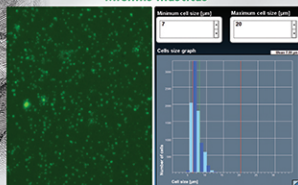

LACTOSCAN SCC

DAUG DAUGIAU NEGU PRASTAS SOMATINIŲ LĄSTELIŲ SKAIČIUOTUVAS

Matyti
reiškia tikėt!

Pamatyk
daugiau
negu kiti
mato!

GERIAUSIA PASAULYJE
FLUORESCENTINIO
VAIZDO LĄSTELIŲ
SKAIČIUOTUVO KAINA

*Dabar galite sau leisti visas
asmeninės citometrijos galimybes*

TIESIOGINIS FLUORESCENTINIS, MAŽO DIDINIMO MIKROSKOPINIS SOMATINIŲ LĄSTELIŲ SKAITIKLIS
SKIRTINGŲ MASTITŲ IR PATOGENŲ INDIKACIJA

Staphylococcus mastitis

Mycoplasma mastitis

Streptococcus mastitis

Mielinis mastitis