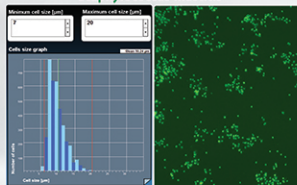

LACTOSCAN SCC

DAUG DAUGIAU NEGU PRASTAS SOMATINIŲ LĄSTELIŲ SKAIČIUOTUVAS

Matyti
reiškia tikėt!

Pamatyk
daugiau
negu kiti
mato!

GERIAUSIA PASAULYJE
FLUORESCENTINIO
VAIZDO LĄSTELIŲ
SKAIČIUOTUVO KAINA

*Dabar galite sau leisti visas
asmeninės citometrijos galimybes*

TIESIOGINIS FLUORESCENTINIS, MAŽO DIDINIMO MIKROSKOPINIS SOMATINIŲ LĄSTELIŲ SKAITIKLIS
SKIRTINGŲ MASTITŲ IR PATOGENŲ INDIKACIJA

Staphylococcus mastitis

Mycoplasma mastitis

Streptococcus mastitis

Mielinis mastitis