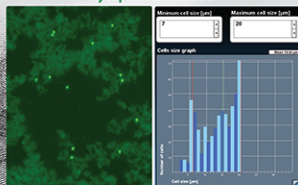

LACTOSCAN SCC

DAUG DAUGIAU NEGU PRASTAS SOMATINIŲ LĄSTELIŲ SKAIČIUOTUVAS

Matyti
reiškia tikėt!

Pamatyk
daugiau
negu kiti
mato!

GERIAUSIA PASAULYJE
FLUORESCENTINIO
VAIZDO LĄSTELIŲ
SKAIČIUOTUVO KAINA

*Dabar galite sau leisti visas
asmeninės citometrijos galimybes*

TIESIOGINIS FLUORESCENTINIS, MAŽO DIDINIMO MIKROSKOPINIS SOMATINIŲ LĄSTELIŲ SKAITIKLIS
SKIRTINGŲ MASTITŲ IR PATOGENŲ INDIKACIJA

Staphylococcus mastitis

Mycoplasma mastitis

Streptococcus mastitis

Mielinis mastitis