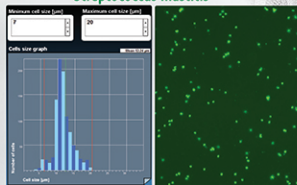

LACTOSCAN SCC

DAUG DAUGIAU NEGU PRASTAS SOMATINIŲ LĄSTELIŲ SKAIČIUOTUVAS

Matyti
reiškia tikėt!

Pamatyk
daugiau
negu kiti
mato!

GERIAUSIA PASAULYJE
FLUORESCENTINIO
VAIZDO LĄSTELIŲ
SKAIČIUOTUVO KAINA

*Dabar galite sau leisti visas
asmeninės citometrijos galimybes*

TIESIOGINIS FLUORESCENTINIS, MAŽO DIDINIMO MIKROSKOPINIS SOMATINIŲ LĄSTELIŲ SKAITIKLIS
SKIRTINGŲ MASTITŲ IR PATOGENŲ INDIKACIJA

Staphylococcus mastitis

Mycoplasma mastitis

Streptococcus mastitis

Mielinis mastitis