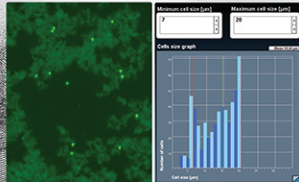

LACTOSCAN SCC

НАМНОГО БОЛЬШЕ, ЧЕМ ПРОСТОЙ СЧЕТЧИК СОМАТИЧЕСКИЙ КЛЕТОК

Видеть значит верить!

Увидеть больше, чем видят другие!

САМАЯ ЛУЧШАЯ СТОИМОСТЬ ОДНОГО СНИМКА ФЛУОРЕСЦЕНТНОГО СЧЕТЧИКА КЛЕТОК

Теперь вы можете позволить себе будущее личной цитометрии

СЧЕТЧИК СОМАТИЧЕСКИЙ КЛЕТОК С ПРЯМЫМ ФЛУОРЕСЦЕНТОМ И НИЗКИМ МИКРОСКОПИЧЕСКИМ УВЕЛИЧЕНИЕМ
ИНДИКАЦИЯ РАЗЛИЧНОГО МАСТИТА И ПАТОГЕНОВ

Стафилококковый мастит

Мастит микоплазмы

Стрептококковый мастит

Дрожжевой мастит