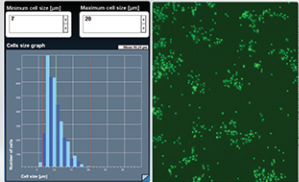

LACTOSCAN SCC

НАМНОГО БОЛЬШЕ, ЧЕМ ПРОСТОЙ СЧЕТЧИК СОМАТИЧЕСКИЙ КЛЕТОК

Видеть значит верить!

Увидеть больше, чем видят другие!

САМАЯ ЛУЧШАЯ СТОИМОСТЬ ОДНОГО СНИМКА ФЛУОРЕСЦЕНТНОГО СЧЕТЧИКА КЛЕТОК

Теперь вы можете позволить себе будущее личной цитометрии

СЧЕТЧИК СОМАТИЧЕСКИЙ КЛЕТОК С ПРЯМЫМ ФЛУОРЕСЦЕНТОМ И НИЗКИМ МИКРОСКОПИЧЕСКИМ УВЕЛИЧЕНИЕМ
ИНДИКАЦИЯ РАЗЛИЧНОГО МАСТИТА И ПАТОГЕНОВ

Стафилококковый мастит

Мастит микоплазмы

Стрептококковый мастит

Дрожжевой мастит