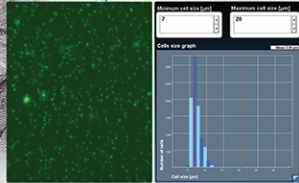

LACTOSCAN SCC

НАМНОГО БОЛЬШЕ, ЧЕМ ПРОСТОЙ СЧЕТЧИК СОМАТИЧЕСКИЙ КЛЕТОК

Видеть значит верить!

Увидеть больше, чем видят другие!

САМАЯ ЛУЧШАЯ СТОИМОСТЬ ОДНОГО СНИМКА ФЛУОРЕСЦЕНТНОГО СЧЕТЧИКА КЛЕТОК

Теперь вы можете позволить себе будущее личной цитометрии

СЧЕТЧИК СОМАТИЧЕСКИЙ КЛЕТОК С ПРЯМЫМ ФЛУОРЕСЦЕНТОМ И НИЗКИМ МИКРОСКОПИЧЕСКИМ УВЕЛИЧЕНИЕМ
ИНДИКАЦИЯ РАЗЛИЧНОГО МАСТИТА И ПАТОГЕНОВ

Стафилококковый мастит

Мастит микоплазмы

Стрептококковый мастит

Дрожжевой мастит