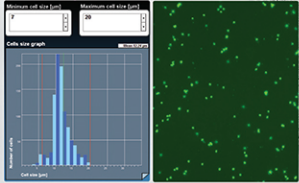

LACTOSCAN SCC

НАМНОГО БОЛЬШЕ, ЧЕМ ПРОСТОЙ СЧЕТЧИК СОМАТИЧЕСКИЙ КЛЕТОК

Видеть значит верить!

Увидеть больше, чем видят другие!

САМАЯ ЛУЧШАЯ СТОИМОСТЬ ОДНОГО СНИМКА ФЛУОРЕСЦЕНТНОГО СЧЕТЧИКА КЛЕТОК

Теперь вы можете позволить себе будущее личной цитометрии

СЧЕТЧИК СОМАТИЧЕСКИЙ КЛЕТОК С ПРЯМЫМ ФЛУОРЕСЦЕНТОМ И НИЗКИМ МИКРОСКОПИЧЕСКИМ УВЕЛИЧЕНИЕМ
ИНДИКАЦИЯ РАЗЛИЧНОГО МАСТИТА И ПАТОГЕНОВ

Стафилококковый мастит

Мастит микоплазмы

Стрептококковый мастит

Дрожжевой мастит